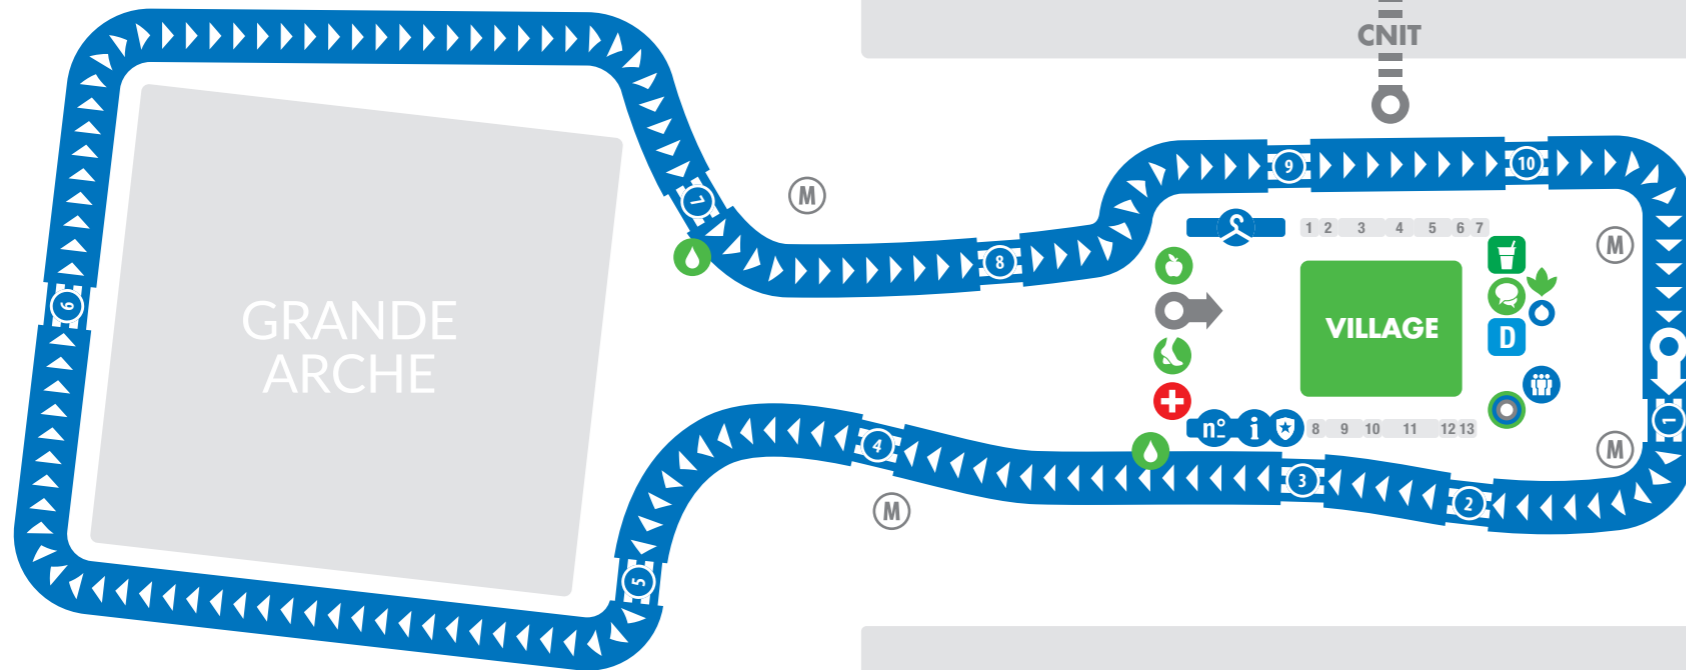

PARCOURS COUREURS

PARCOURS MARCHEURS

QUATRE TEMPS

PLAN

LÉGENDE

- Sortie de métro
- Départ / Entrée
- Traversées piétons
- Action contre la Faim
- Retrait des dossards
- Inscription sur place
- Commissariat
- Staff
- Vestiaires et consignes
- Secours
- Photo Call
- Convivialité Animations
- Ravitaillements
- Collation Village
- Podologie
- Exki
- Decathlon

CÔTÉ CNIT

- 1** MONDIAL ASSISTANCE SOLIDAIRE
- 2** ZF
- 3** AMUNDI BFORBANK
- 4** GROUPE CRÉDIT AGRICOLE SOLIDAIRES
- 5** INADEO / SEDONA
- 6** SELECTOUR
- 7** ENEDIS

CÔTÉ 4 TEMPS

- 8** REED EXPOSITIONS
- 9** HSBC FRANCE
- 10** PANDORA
- 11** PIXID
- 12** SHELL / BUTAGAZ
- 13** LAGARDERE